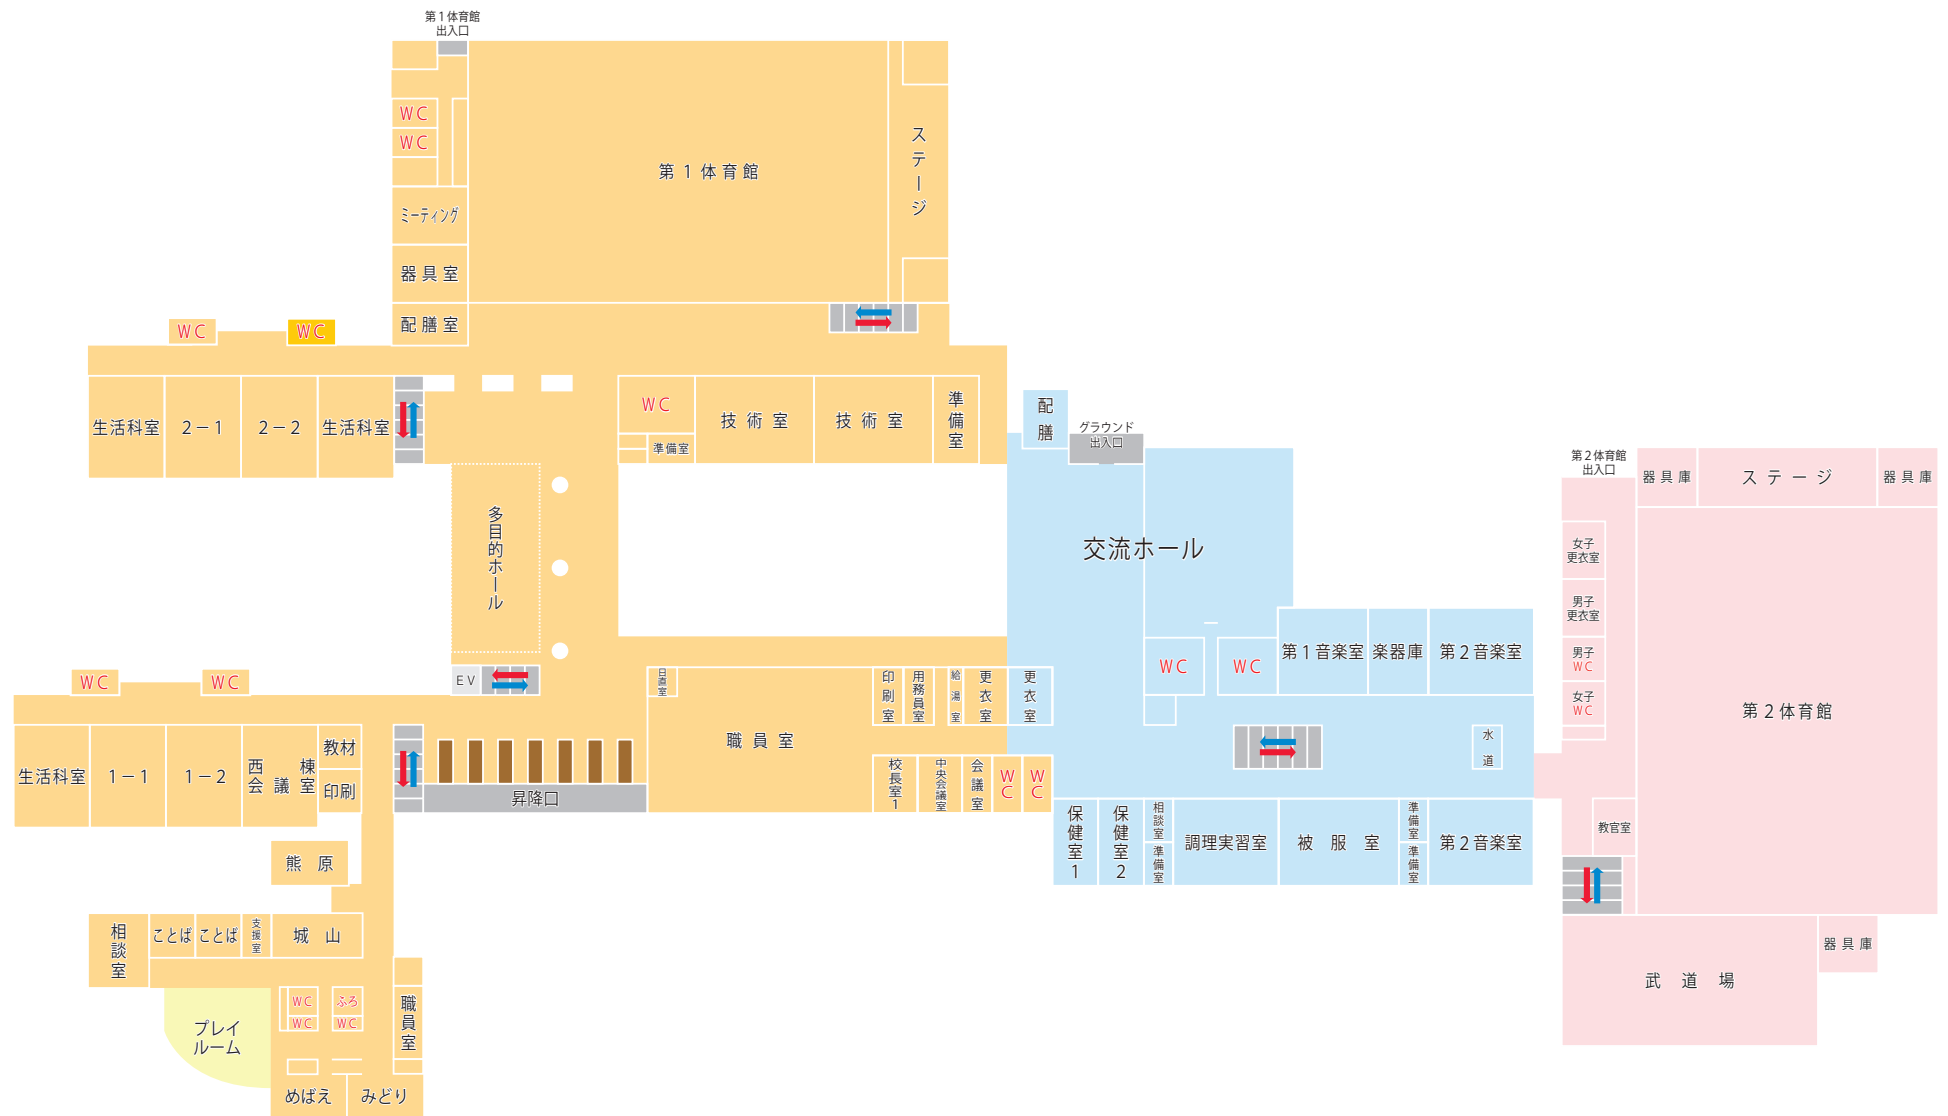

# 小中一貫三戸学園三戸小学校・中学校 校舎1F

# 小中一貫三戸学園三戸小学校・中学校 校舎2F

# 小中一貫三戸学園三戸小学校・中学校 配置図

案内経路図