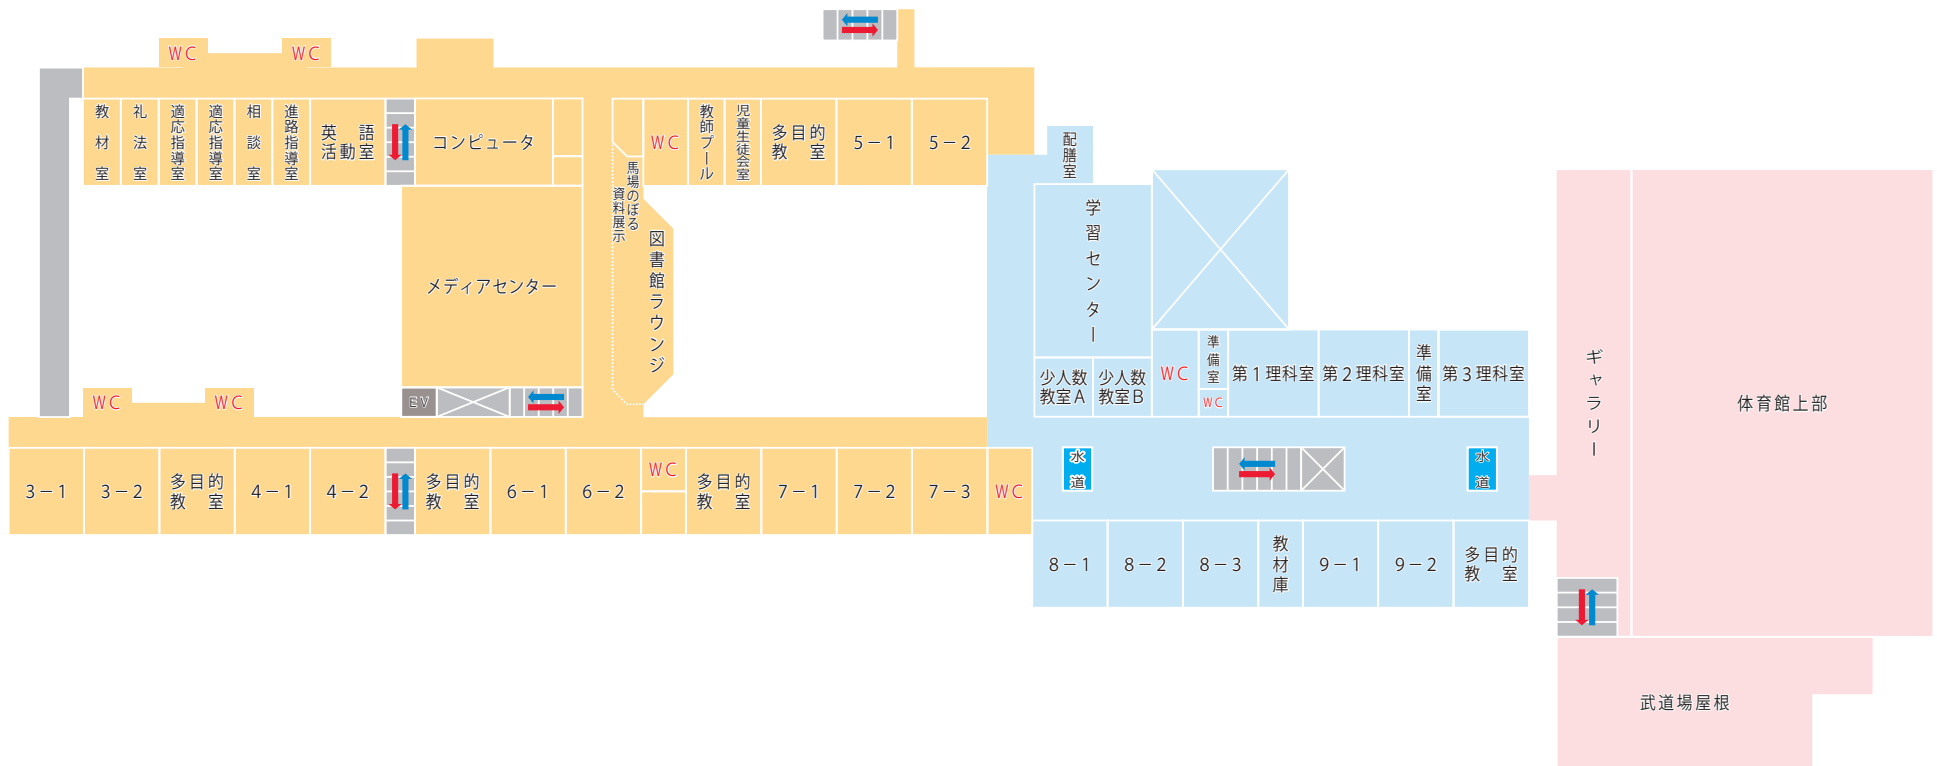

# 小中一貫三戸学園三戸小学校・中学校 校舎1F

# 小中一貫三戸学園三戸小学校・中学校 校舎2F

# 小中一貫三戸学園三戸小学校・中学校 配置図

案内経路図